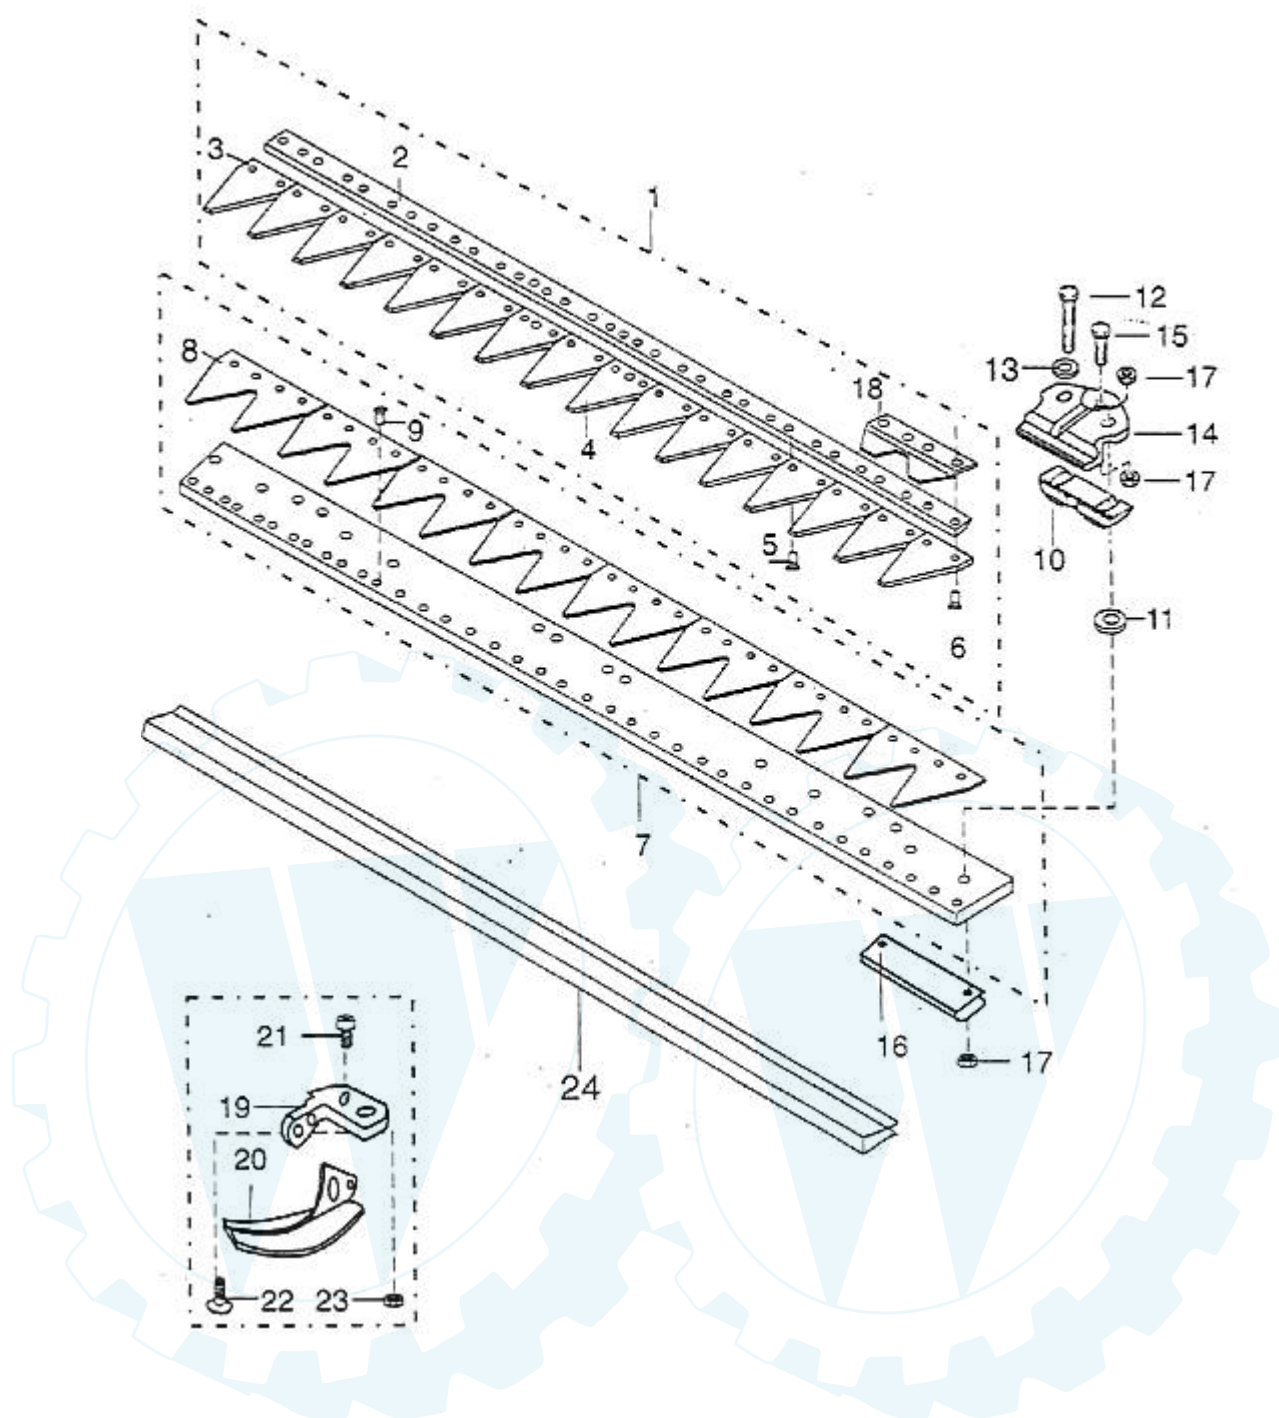

Art.-Nr.: E 74640 - Mähbaken 81 cm ESM			
Bild	Teile-Nr.	Bezeichnung	St.
1	544 0151	Senkniet 5x17	
2	544 0171	Senkniet 5x20	
6	344 0071	Messeklinge	
7	344 0061	Messeklinge	
8	332 0040	Führungsleiste	
10	248 2310	Mähmesser 81 cm	
		bestehend aus: Pos. 1-10	
	206 2850	Bakenrücken, kpl. 81 cm	
11	267 0830	Messerhalter, kpl.	
12	332 0640	Führungsstück	
13	560 2250	Sechskantschraube M8x30	
14	537 0610	Sicherungsmutter VM8	
18	560 0010	Sechskantschraube M8x35	
19	555 0190	Scheibe 8,4	
		Bakenrücken, kpl.	
		bestehend aus: Pos. 20-23	
21	321 1231	Doppelbakenklinge	
23	323 1851	Senkniet 6x20	
		Nur auf besondere Bestellung:	
	238 0060	Laufsohle, kpl.	
		bestehend aus: Pos. 30-36	
30	341 0090	Laufsohle	
31	341 0850	Laufsohlenhalter	
32	560 2230	Sechskantschraube M8x25	
33	555 0190	Scheibe 8,4	
34	559 0190	Flachrundschraube M8x25	
35	537 0420	Sechskantmutter M8	
36	565 0110	Federring A 8	
		Unfallsicherung:	
	925 0040	PVC-Schutzleiste 81 cm	

Art.-Nr.: E 74470 - Mähbaken 81 cm MBL			
Bild	Teile-Nr.	Bezeichnung	St.
1-35	MB 4100-0059	Mähbaken komplett	1
1-5	2100-0092	Mähmesser 81 cm komplett	1
1	2140-0081	Messerrücken	1
2	2120-0014	Messeklinge	16
3	2150-0001	Führungsplatte	4
4	2160-0004	Senkniet 5 x 16	16
5	2160-0008	Senkniet 5 x 20	16
6-11	3120-0003	Messerhalter mit Schraube und Mutter	4
6	3120-0004	Messerhalter	4
7	3022-0205	Sechskantschraube	4
8	3022-0109	Sechskantmutter	4
9	3022-0079	Scheibe 8,4	8
10	3022-1570	Sechskantschraube	8
11	3022-0269	Sechskantmutter	8
12	3130-0031	Unterlage	4
13	3130-0004	Beilage	4
14	3140-0001	Schleifschuh	4
15	3110-0068	Mähbakenschiene komplett	1
16	2120-0002	Doppelklinge	8
17	3022-0033	Halbrundniet 6x 17	32
18-22	3130-0000	Gleitsohle komplett	2
18	3130-0002	Befestigungslasche	2
19	3130-0003	Gleitsohle	2
20	3022-0393	Sechskantschraube	8
21	3022-0079	Scheibe 8,4	8
22	3022-0269	Sechskantmutter	8
	2110-0019	Messerschutz	1
	0010-0001	Hinweisschild	1