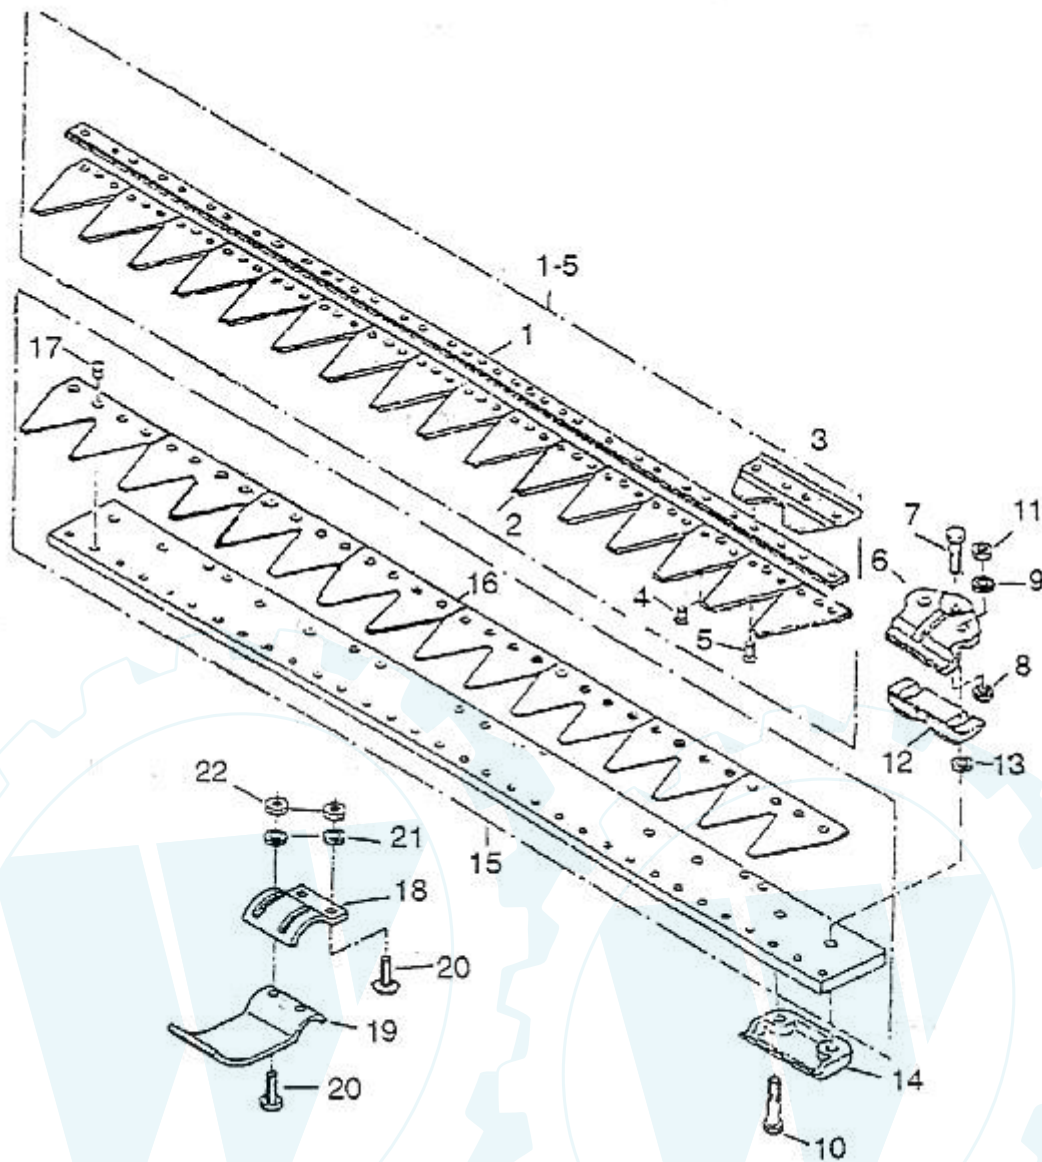

Art.-Nr.: E 74640 - Mähbaken 81 cm ESM			
Bild	Teile-Nr.	Bezeichnung	St.
1	544 0151	Senkniet 5x17	
2	544 0171	Senkniet 5x20	
6	344 0071	Messeklinge	
7	344 0061	Messeklinge	
8	332 0040	Führungsleiste	
10	248 2310	Mähmesser 81 cm	
		bestehend aus: Pos. 1-10	
	206 2850	Bakenrücken, kpl. 81 cm	
11	267 0830	Messerhalter, kpl.	
12	332 0640	Führungsstück	
13	560 2250	Sechskantschraube M8x30	
14	537 0610	Sicherungsmutter VM8	
18	560 0010	Sechskantschraube M8x35	
19	555 0190	Scheibe 8,4	
		Bakenrücken, kpl.	
		bestehend aus: Pos. 20-23	
21	321 1231	Doppelbakenklinge	
23	323 1851	Senkniet 6x20	
		Nur auf besondere Bestellung:	
	238 0060	Laufsohle, kpl.	
		bestehend aus: Pos. 30-36	
30	341 0090	Laufsohle	
31	341 0850	Laufsohlenhalter	
32	560 2230	Sechskantschraube M8x25	
33	555 0190	Scheibe 8,4	
34	559 0190	Flachrundschraube M8x25	
35	537 0420	Sechskantmutter M8	
36	565 0110	Federring A 8	
		Unfallsicherung:	
	925 0040	PVC-Schutzleiste 81 cm	

Art.-Nr.: E 74470 - Mähbaken 81 cm MBL			
Bild	Teile-Nr.	Bezeichnung	St.
1-35	MB 4100-0059	Mähbaken komplett	1
1-5	2100-0092	Mähmesser 81 cm komplett	1
1	2140-0081	Messerrücken	1
2	2120-0014	Messeklinge	16
3	2150-0001	Führungsplatte	4
4	2160-0004	Senkniet 5 x 16	16
5	2160-0008	Senkniet 5 x 20	16
6-11	3120-0003	Messerhalter mit Schraube und Mutter	4
6	3120-0004	Messerhalter	4
7	3022-0205	Sechskantschraube	4
8	3022-0109	Sechskantmutter	4
9	3022-0079	Scheibe 8,4	8
10	3022-1570	Sechskantschraube	8
11	3022-0269	Sechskantmutter	8
12	3130-0031	Unterlage	4
13	3130-0004	Beilage	4
14	3140-0001	Schleifschuh	4
15	3110-0068	Mähbakenschiene komplett	1
16	2120-0002	Doppelklinge	8
17	3022-0033	Halbrundniet 6x 17	32
18-22	3130-0000	Gleitsohle komplett	2
18	3130-0002	Befestigungslasche	2
19	3130-0003	Gleitsohle	2
20	3022-0393	Sechskantschraube	8
21	3022-0079	Scheibe 8,4	8
22	3022-0269	Sechskantmutter	8
	2110-0019	Messerschutz	1
	0010-0001	Hinweisschild	1